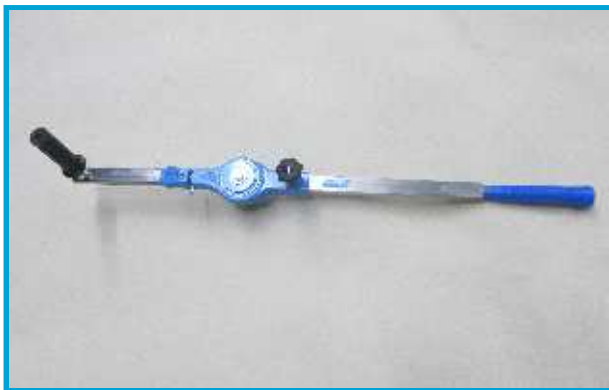

Hara Handratsche

Typ RA1.0 kompatible Technik mit System

...von

...wir erfinden's einfach

- ☛ Mit diversen Elomat-Adaptern für die Armaturenbetätigung ausrüstbar.
- ☛ Für Drehmomente bis 600 Nm.
- ☛ Einfache Umschaltung der Drehrichtung mittels Umleghebel statt Ratsche wenden.
- ☛ Zum Deblockieren von Schiebern geeignet.
- ☛ Platzsparend bei engen Einbausituationen.
- ☛ Lange Hebelseite demontierbar.

Neueste Ausführung ab Okt. 2019

- ☛ Praktische Handratsche für verschiedene Anwendungen.
- ☛ Robuste Bauweise.
- ☛ Geringes Gewicht von nur ca. 3,5 kg.
- ☛ Ergonomischer Handgriff mit Kurbel für schnelle 360° Drehungen.
- ☛ Mit Teleskopschieberschlüssel von elomat kombinierbar.

... es dreht sich was

Günstige Hebelarmlänge sowie ergonomische Griffhaltung erleichtern das Drehen.

Mühelose Betätigung durch 2 verschiedene Hebelarmlängen

Kurbel platzsparend und praktisch umzuklappen.

Für Schieber mit durchgehender Spindel erforderlich.

Distanzrohr Alu 500 mm mit einseitigem Kern zur Aufnahme von Handyfix von 3-7 Speichen, sowie Handratsche
Best-Nr.: FIX22