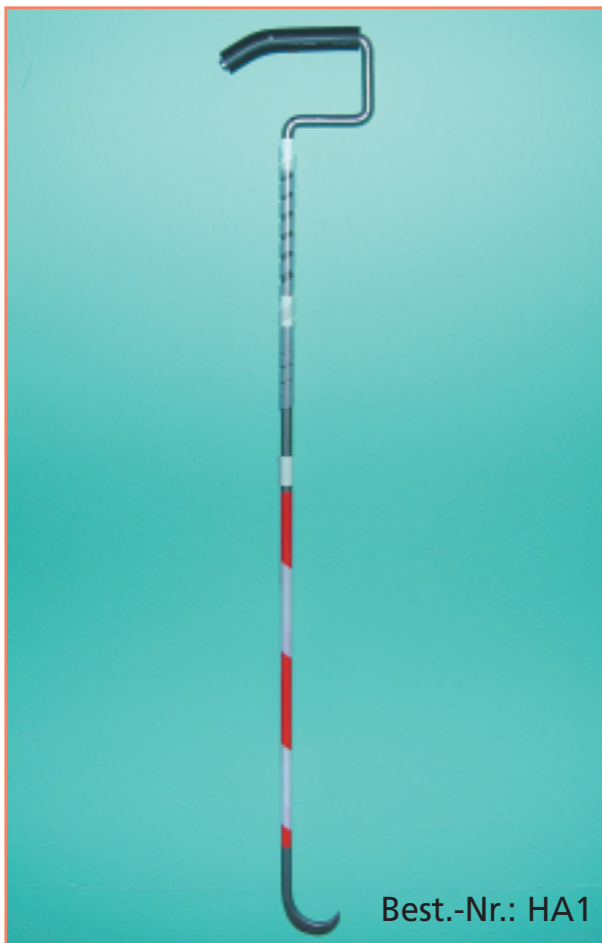

Der Haken der nicht hakelt ... von

Mehrwertprodukte
für Profis

- für unterschiedliche Schachtdeckel geeignet
 - aus Edelstahl, leicht und robust
 - leicht wiederauffindbar
 - mit geschmiedeter Sicherheitsspitze
 - ergonomische Bauform
 - ergonomischer Gummihandgriff
- Gewicht: 0,8 kg
- Länge: 760 mm
- Dicke 10 mm

● leicht wieder auffindbar